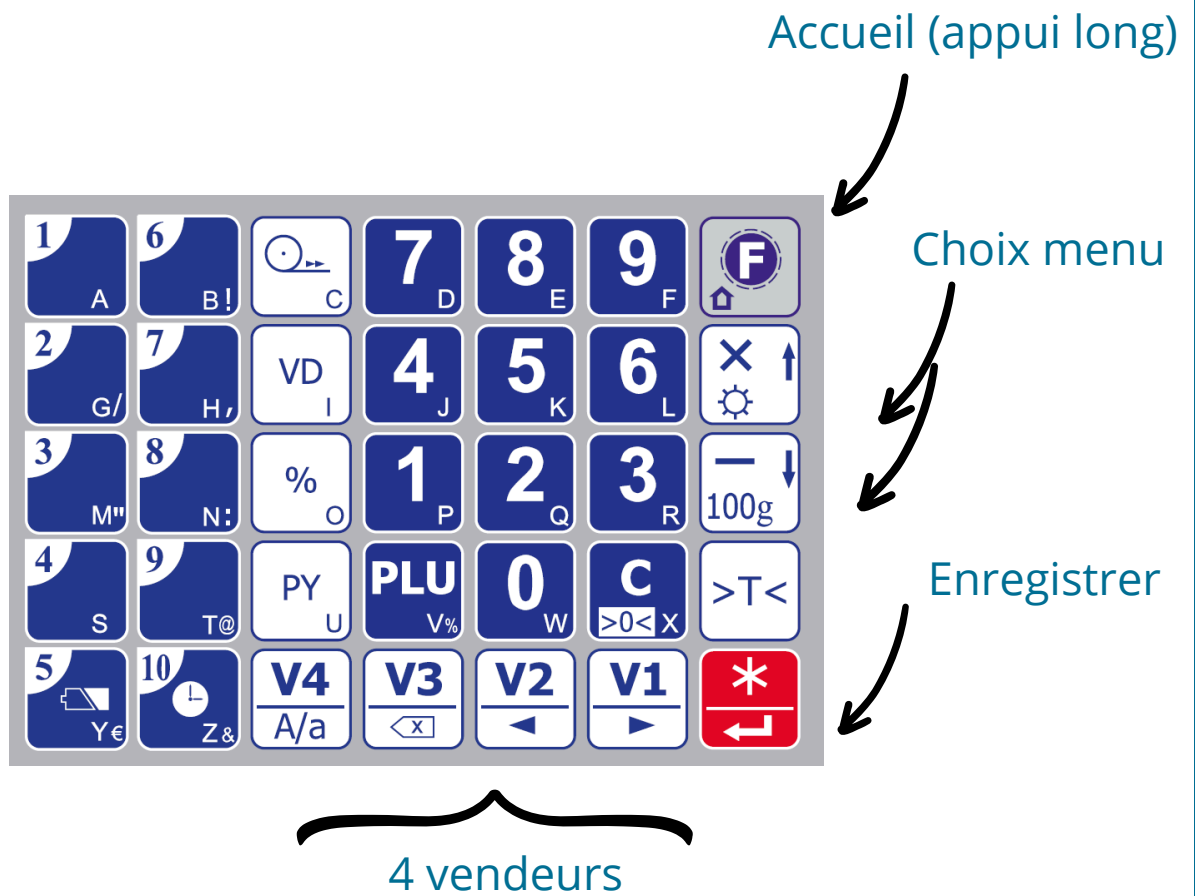

ABDPRO

GUIDE RAPIDE APS

ABDPRO

Débarressez-vous du superflu, peser l'essentiel avec ABDPRO

SOMMAIRE

- 1 : Création entête du ticket de pesée
- 2 : Réalisation d'une vente
 - a) vente au poids
 - b) vente à la pièce
- 3: Calcul du rendu monnaie
- 4: Programmation des 1000 Plu's
- 5 : Rapport des ventes: clôture de la journée
- 6 : Dimensions de la balance

Débarressez-vous du superflu, peser l'essentiel avec ABDPRO

Le Clavier

Accueil de la balance

Flèche haut ou bas : accès différentes fonctions

Enregistrer/Valider

ABDPRO

Débarressez-vous du superflu, peser l'essentiel avec ABDPRO

1: Création entête du ticket

*4 lignes possibles en entêtes
2 lignes possibles en pied de ticket*

Appuyez 2 fois sur la touche

Total
Preced

ce que vous voyez sur l'écran

Appuyez 2 fois sur la touche " X "

FONCT
PROG